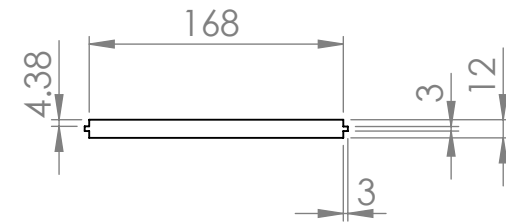

Wall

Post

Maze Ground Matrix 16*16

Start Place :

1,1

Finish Place :

8,8 - 8,9 - 9,8 - 9,9

Unit :
milli meter