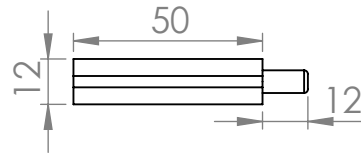

Wall

Post

Maze Ground Matrix 16*16

Start Place :

1,1

Finish Place :

8,8 - 8,9 - 9,8 - 9,9

Unit :
milli meter